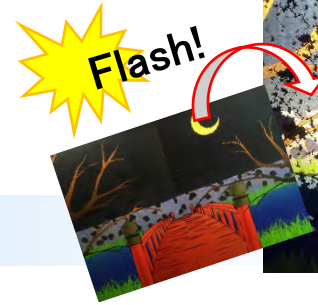

## 光ってなに？-光のしくみを知ろう-

展示品①  
プリズムを使って光を分光

展示品②  
簡易分光器

展示品③  
光の色混ぜ遊び

展示品④  
虹の広場

## 光のふしぎ-光の特性で遊ぼう-

展示品⑤  
レーザー光線パズル

展示品⑥  
不思議！リフレクト写真コーナー

展示品⑦  
ブラックライトの世界

## 光と色の世界-自然界の光を体験しよう-

展示品⑧  
夕焼けのひみつ

展示品⑨  
バーチャル体験！VRでオーロラを体験しよう

※上記内容は予定であり、実際とは異なる場合もございます。